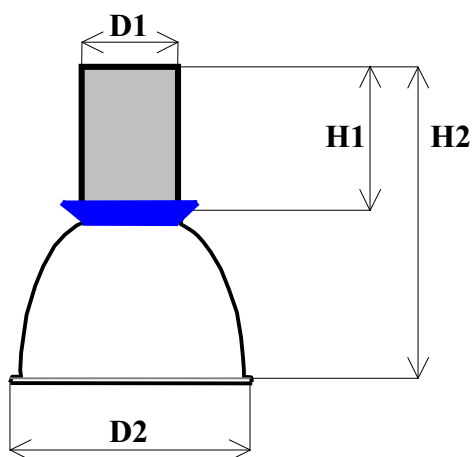

- **ON REQUEST**

- different body and decorative rings colours
- other options possible after direct contact

- **TECHNICAL DATA**

				D1	D2	H1	H2
SA 70	70W	HIE		150	340	200	480
SA 18/26	1/2x18-26W	TC-DE	EVG	150	340	200	480
SA 32/42	1x32-42W	TC-TE	EVG	150	340	200	480
SA 150	150W	HIE		150	340	200	480