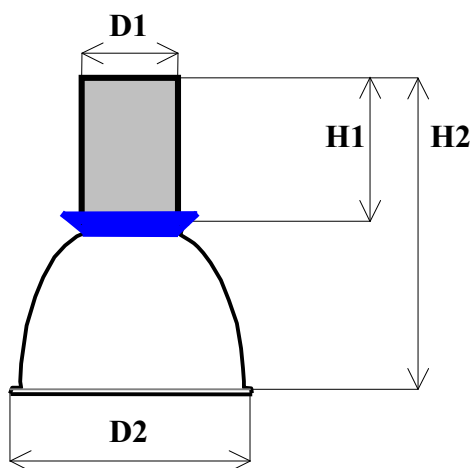

- **ТЕХНИЧЕСКИЕ ДАННЫЕ**

Артикул	мощность	тип лампы	зажигание *)	D1	D2	H1	H2
SA 70	70 Вт	HIE	US-Z,EVG	150	340	200	480
SA 18/26	1/2x18-26 Вт	TC-DE	VVG,EVG	150	340	200	480
SA 150	150Вт	HIE	US-Z	150	340	200	480